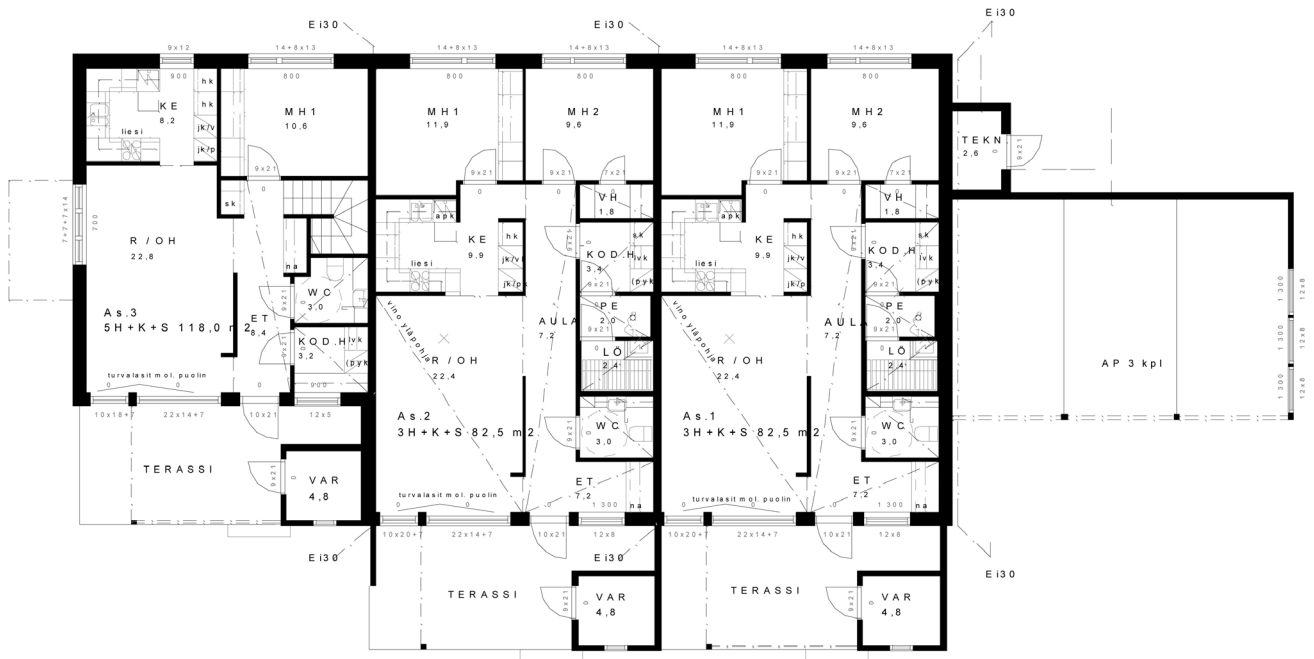

As Oy Hunajakuja 1

1. KRS, POHJA taso +160,0

2. KRS, POHJA taso +162,9

RAKENNUS

RAKENNUSLIIKE M.KARJALAINEN OY

Kasarminkatu 43 A, 87500 Kajaani

Puh: (08) 6130 049, 050 517 3685

www.rakennusmk.fi