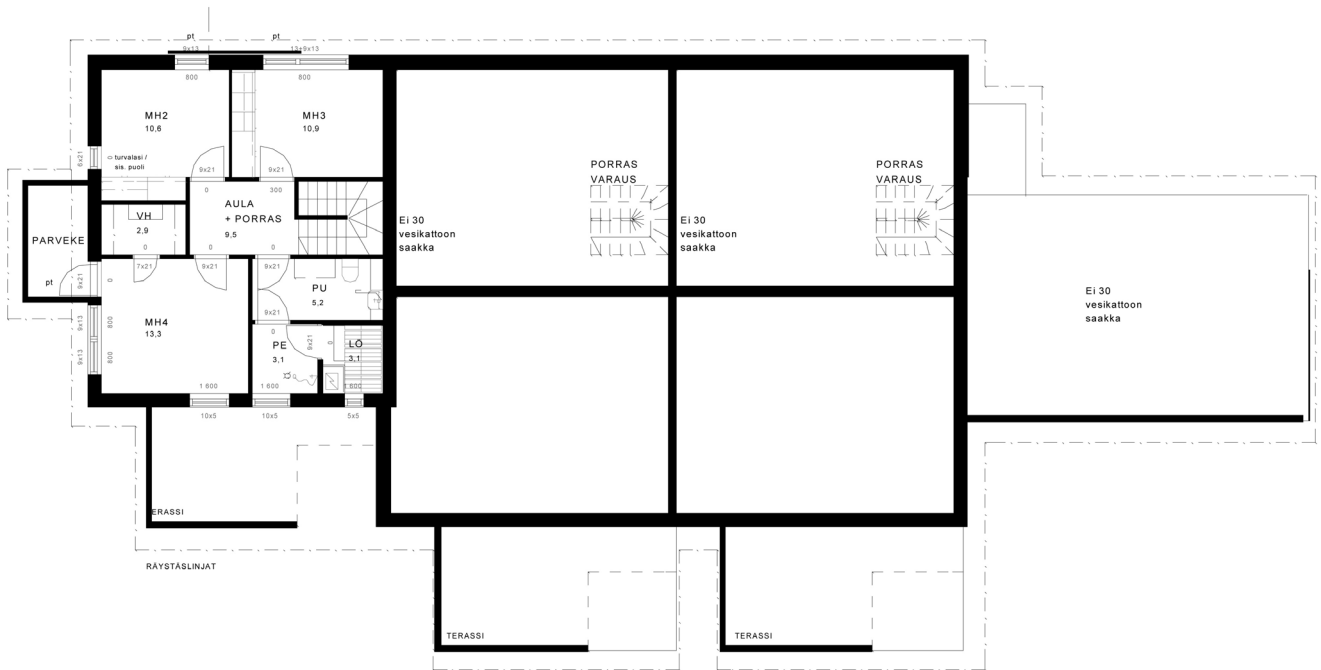

As Oy Hunajakuja 1

1. KRS, POHJA taso +160,0

2. KRS, POHJA taso +162,9

RAKENNUS

RAKENNUSLIIKE M.KARJALAINEN OY

Kasarminkatu 43 A, 87500 Kajaani

Puh: (08) 6130 049, 050 517 3685

www.rakennusmk.fi